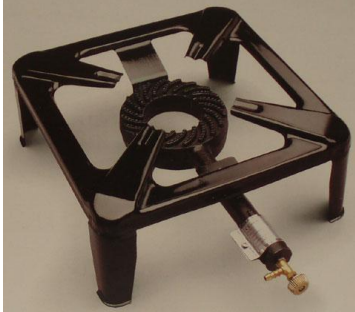

Gaspit

Aantal: 5

Huurprijs:

D/A	D/B	W/A	W/B	Waarborg
€7,5	€10	€12,5	€15	€15

Gas braadslee

Aantal: 2

Huurprijs:

D/A	D/B	W/A	W/B	Waarborg
€ 10	€13	€16	€20	€25

Warm houdende bakken

Aantal: 2

Huurprijs:

D/A	D/B	W/A	W/B	Waarborg
€7,5	€10	€12,5	€15	€15